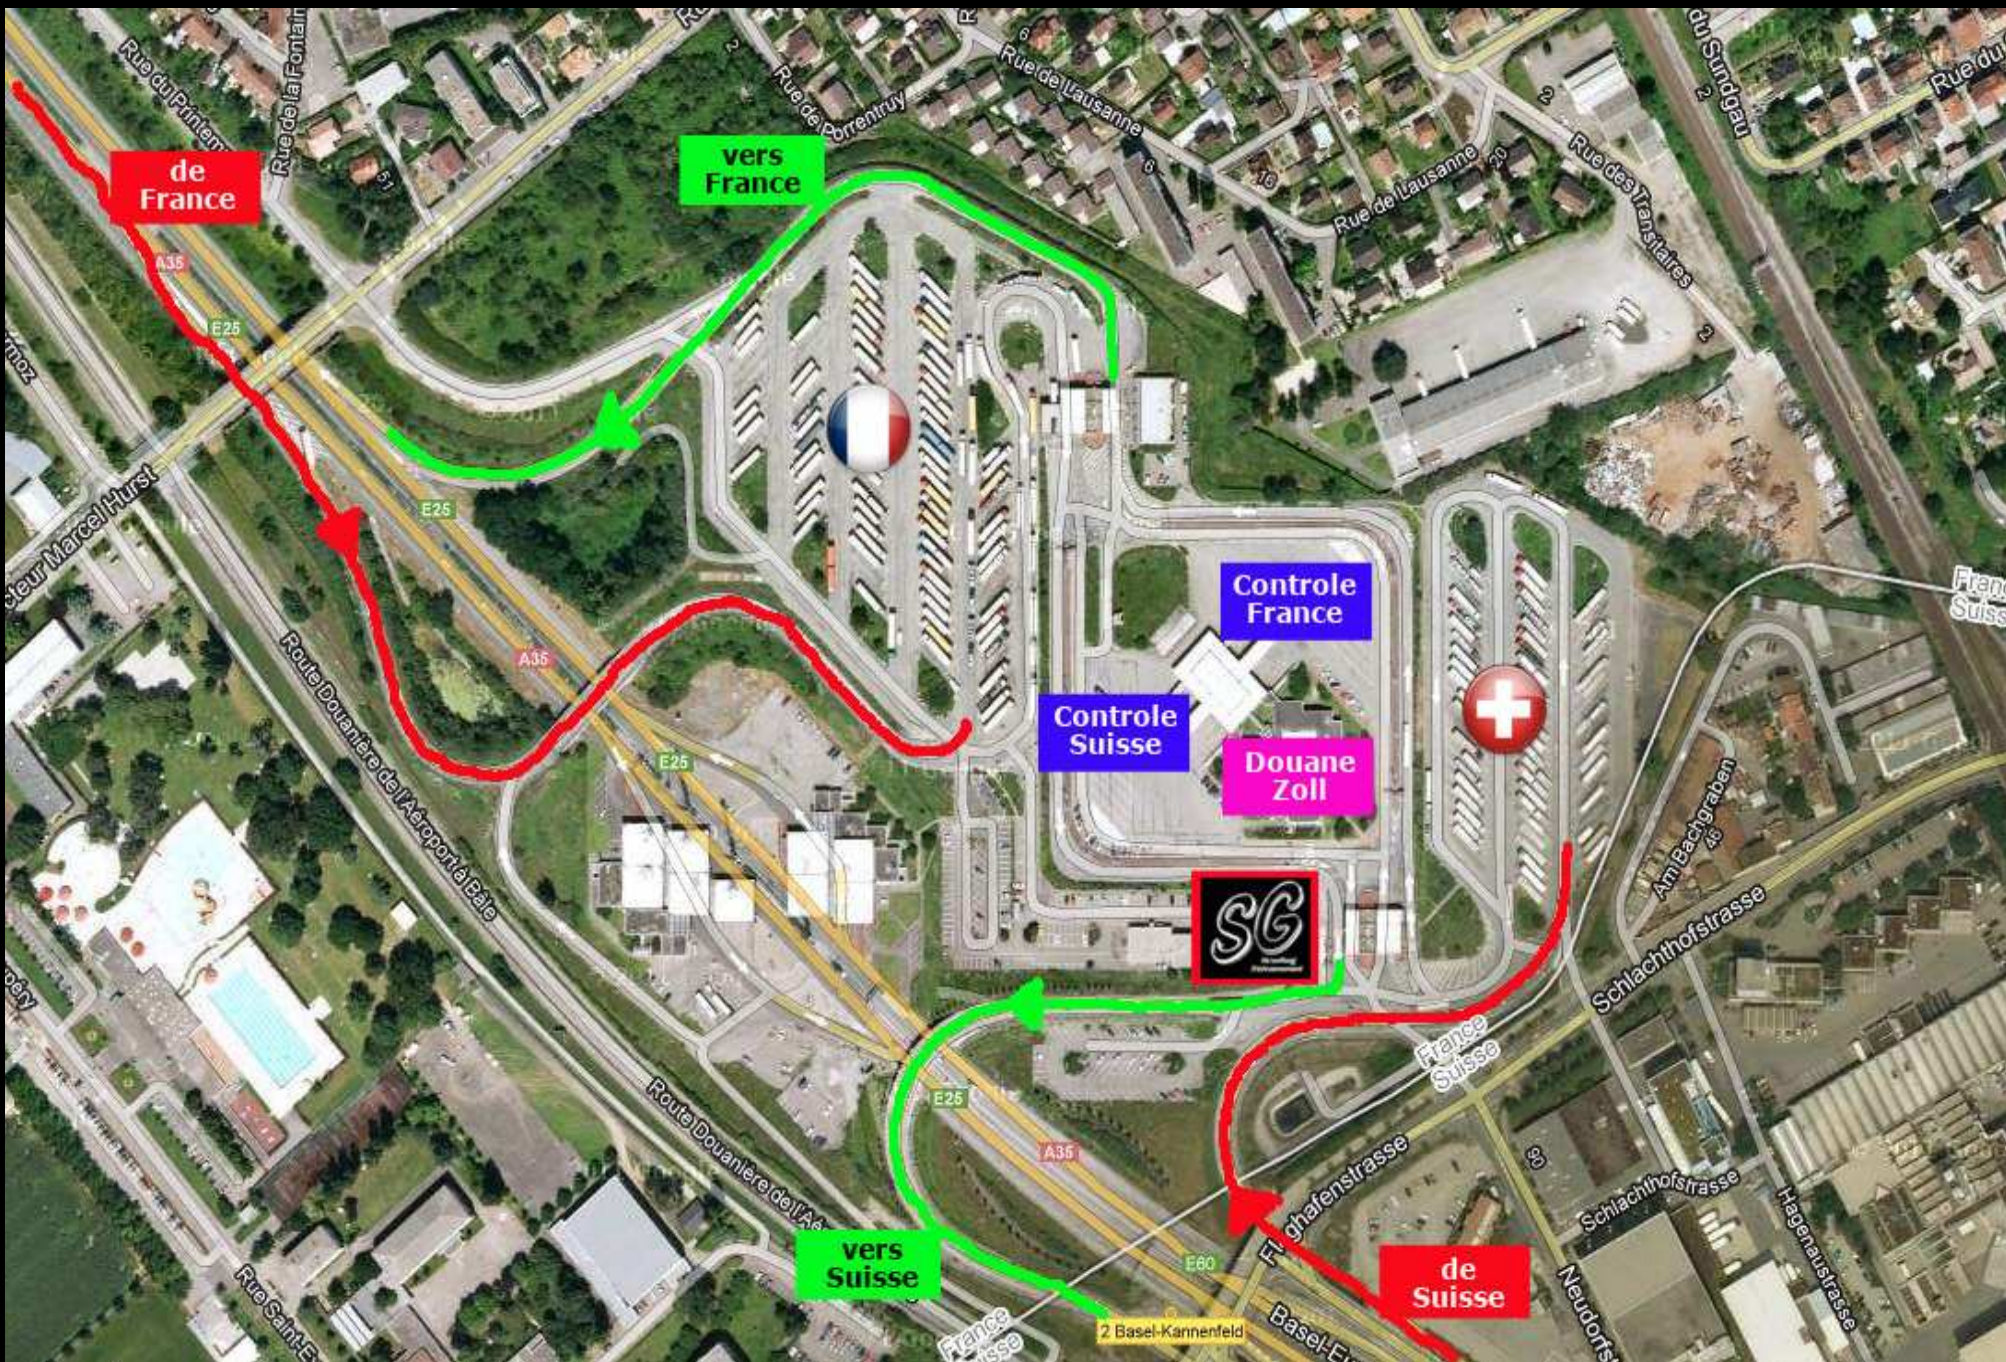

Öffnungszeiten - Horaires d'ouverture – Opening Times

Montag - Freitag

Lundi - Vendredi

Monday - Friday

07:00 – 12:00 / 13:00 – 17:00

Waren Ein-Ausfuhr / Fahrzeuge / Motorrad / Weine / Spirituosen / Umzug

Import Export Marchandises / Véhicules / Moto / Vins / Spiritueux / Déménagement